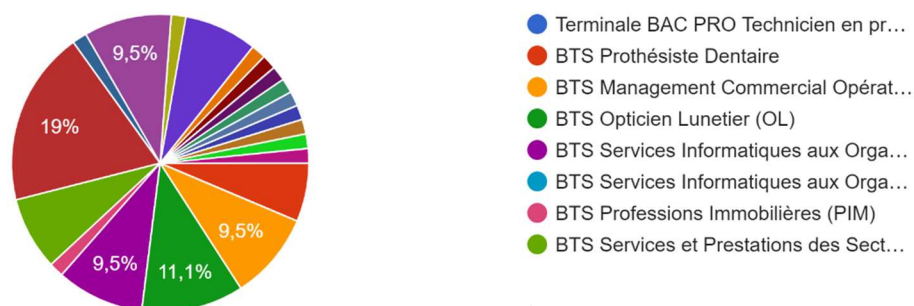

**TAUX DE POURSUITE D'ETUDES – TAUX D'INSERTION PROFESSIONNELLE  
TAUX DE SATISFACTION**

Mise à disposition des indicateurs sur le site de diffusion: <https://www.inserjeunes.education.gouv.fr/diffusion/accueil>

Classe fréquentée en 2022/2023

63 réponses

Après la session d'examen 2023, avez-vous poursuivi vos études?

63 réponses

Après la session d'examen 2023, avez-vous trouvé un emploi ?

63 réponses

Êtes-vous globalement satisfait de votre parcours au CFA ORT MONTREUIL?