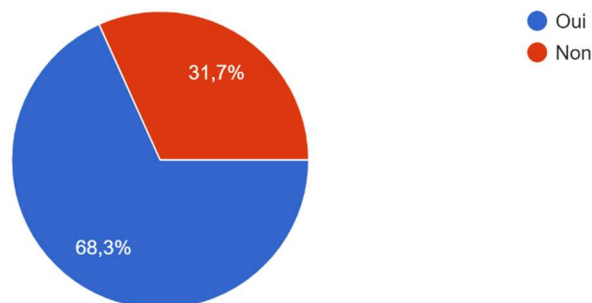

**TAUX DE POURSUITE D'ETUDES – TAUX D'INSERTION PROFESSIONNELLE  
TAUX DE SATISFACTION**

Mise à disposition des indicateurs sur le site de diffusion: <https://www.inserjeunes.education.gouv.fr/diffusion/accueil>

Classe fréquentée en 2022/2023

63 réponses

Après la session d'examen 2023, avez-vous poursuivi vos études?

63 réponses

Après la session d'examen 2023, avez-vous trouvé un emploi ?

63 réponses

Êtes-vous globalement satisfait de votre parcours au CFA ORT MONTREUIL?