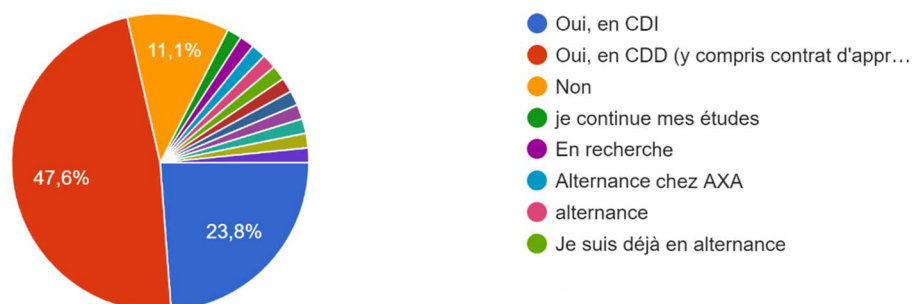

**TAUX DE POURSUITE D'ETUDES – TAUX D'INSERTION PROFESSIONNELLE  
TAUX DE SATISFACTION**

Mise à disposition des indicateurs sur le site de diffusion: <https://www.inserjeunes.education.gouv.fr/diffusion/accueil>

Classe fréquentée en 2022/2023

63 réponses

Après la session d'examen 2023, avez-vous poursuivi vos études?

63 réponses

Après la session d'examen 2023, avez-vous trouvé un emploi ?

63 réponses

Êtes-vous globalement satisfait de votre parcours au CFA ORT MONTREUIL?